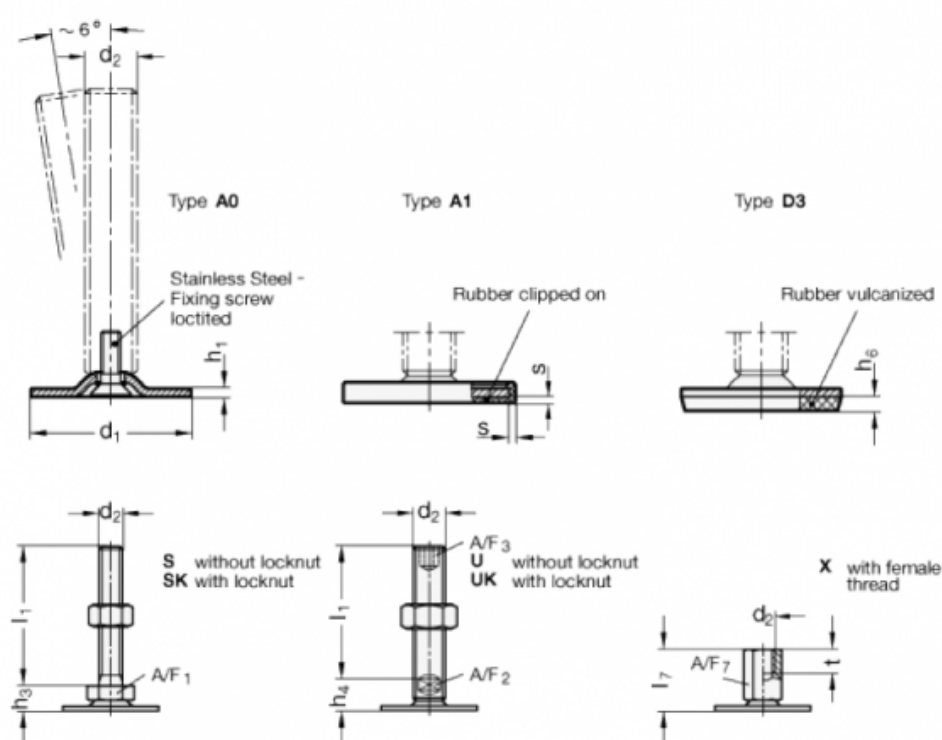

Varenummer: 204040M10100A0S
 Beskrivelse: E+G Justerfod
 GN 40-40-M10-100-A0-S
 Note: S Uden møtrik, udvendig sekskant i bunden

Mål

| | |
|------|-------|
| A/F1 | = 17 |
| d1 | = 40 |
| d2 | = M10 |
| h1 | = 2 |
| h3 | = 11 |
| h6 | = |
| l1 | = 100 |
| s | = |